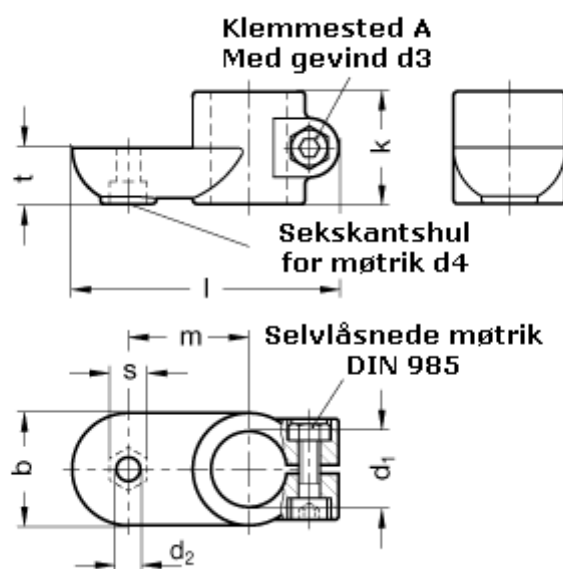

Varenummer: 20274B45IV2SW
Beskrivelse: E+G laskeforbindelse
GN274-B45-IV-2-SW

Mål

b = 65	s = 17
d1 = B45	t = 32.5
d2 = 10.5	
d3 = M10	
d4 = M10	
k = 65	
l = 148	
m = 70	